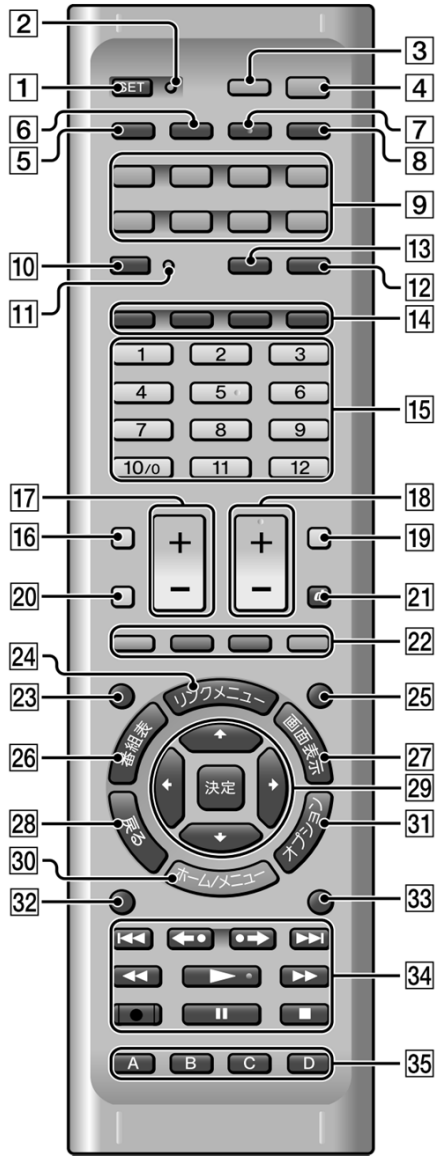

# 各部のなまえ

No	ラベル	TV REGZA Z3500		チューナー		DVD RD-X6		BD PC (RW-PC37SV)		PC		カメラ		照明		AMP	
		通常	シフト	通常	シフト	通常	シフト	通常	シフト	通常	シフト	通常	シフト	通常	シフト	通常	シフト
1	学習																
2																	
3	TV電源	TV電源	-	TV電源	-	TV電源	-	TV電源	-	TV電源	-	TV電源	-	TV電源	-	TV電源	-
4	電源	TV電源	-	電源	-	電源	-	電源	-	電源	-	電源	-	電源	-	電源	-
5	開/閉	入力切換-	-	開/閉	-	TV入力切換-	-	トリイ開/閉	-	TV入力切換-	-	TV入力切換-	-	TV入力切換-	-	TV入力切換-	-
6	TV入力切換	入力切換+	-	TV入力切換+	-	TV入力切換+	-	TV入力切換+	-	TV入力切換+	-	TV入力切換+	-	TV入力切換+	-	TV入力切換+	-
7	音声切換	音声切換	字幕	-	-	音声/音多	-	字幕	-	音声/音多	-	字幕	-	音声/音多	-	字幕	-
8	オフタイマー	字幕	-	-	-	タイムパー	-	サーチ/文字	-	Close (Alt+4)	-	-	-	-	-	SLEEP	-
9	TV	TV	TV	TV	TV	TV	TV	TV	TV	TV	TV	TV	TV	TV	TV	TV	TV
10	チューナー	チューナー	チューナー	チューナー	チューナー	チューナー	チューナー	チューナー	チューナー	チューナー	チューナー	チューナー	チューナー	チューナー	チューナー	チューナー	チューナー
11	DVD	DVD	DVD	DVD	DVD	DVD	DVD	DVD	DVD	DVD	DVD	DVD	DVD	DVD	DVD	DVD	DVD
12	BD	BD	BD	BD	BD	BD	BD	BD	BD	BD	BD	BD	BD	BD	BD	BD	BD
13	PC	PC	PC	PC	PC	PC	PC	PC	PC	PC	PC	PC	PC	PC	PC	PC	PC
14	カメラ	カメラ	カメラ	カメラ	カメラ	カメラ	カメラ	カメラ	カメラ	カメラ	カメラ	カメラ	カメラ	カメラ	カメラ	カメラ	カメラ
15	照明	照明	照明	照明	照明	照明	照明	照明	照明	照明	照明	照明	照明	照明	照明	照明	照明
16	AMP	AMP	AMP	AMP	AMP	AMP	AMP	AMP	AMP	AMP	AMP	AMP	AMP	AMP	AMP	AMP	AMP
17	シフト																
18	ワイド切換	画面サイズ	-	-	-	ズーム	-	Desktop	-	-	-	-	-	エアコン電源ON	-	-	-
19	2画面表示	二画面	-	-	-	アングル	-	Alt+Tab	-	-	-	-	-	エアコン電源OFF	-	-	-
20	アナログ	地アナ	-	-	-	TS/VR	-	ブラウザ/XBMC	-	-	-	-	-	-	-	STEREO	-
21	デジタル	地デジ	-	-	-	放送切換	-	解像度切換	-	-	-	-	-	-	-	SURROUND	-
22	BS	BS	-	-	-	メディア	-	i.LINK	-	-	-	-	-	-	-	<	-
23	CS	CS	-	-	-	入力切換	-	入力3スルー	-	-	-	-	-	-	-	>	-
24	1	1	-	-	-	ヘルプ	-	デスクトップ (Win+D)	-	-	-	-	-	-	-	-	-
25	2	2	-	-	-	早見早開	-	-	-	-	-	-	-	-	-	-	-
26	3	3	-	-	-	-	-	-	-	-	-	-	-	-	-	-	-
27	4	4	-	-	-	-	-	-	-	-	-	-	-	-	-	-	-
28	5	5	-	-	-	-	-	-	-	-	-	-	-	-	-	-	-
29	6	6	-	-	-	-	-	-	-	-	-	-	-	-	-	-	-
30	7	7	-	-	-	-	-	-	-	-	-	-	-	-	-	-	-
31	8	8	-	-	-	-	-	-	-	-	-	-	-	-	-	-	-
32	9	9	-	-	-	-	-	-	-	-	-	-	-	-	-	-	-
33	10	10	-	-	-	10/+10	-	-	-	-	-	-	-	-	-	-	-
34	11	11	-	-	-	11/0	-	-	-	-	-	-	-	-	-	-	-
35	12	12	-	-	-	12/#	-	-	-	-	-	-	-	-	-	-	-
36	10キー	CH番号入力	-	-	-	CH番号入力	-	-	-	Numlock	-	-	-	-	-	-	-
37	音量	音量	-	-	-	TV音量	-	-	-	TV音量	-	-	-	TV音量	-	-	-
38	チャンネル	チャンネル	-	-	-	TV音量	-	-	-	TV音量	-	-	-	TV音量	-	-	-
39	HDD/BD	ランソフ/データ	-	-	-	TV音量	-	-	-	Page Up/Down	-	-	-	TV音量	-	-	-
40	消音	消音	-	-	-	TV消音	-	-	-	Vol +/-	-	-	-	TV音量	-	-	-
41	連動データ	dデータ	-	-	-	TV消音	-	-	-	Mute	-	-	-	TV音量	-	-	-
42	青	青	-	-	-	d	-	-	-	Win	-	-	-	-	-	-	-
43	赤	赤	-	-	-	青	-	-	-	A (Ctrl+Alt+A&1)/b	-	-	-	-	-	-	-
44	緑	緑	-	-	-	赤	-	-	-	B (Ctrl+Alt+B&2)/1	-	-	-	-	-	-	-
45	黄	黄	-	-	-	緑	-	-	-	G (Ctrl+Alt+C&3)/m	-	-	-	-	-	-	-
46	3D	ミニ番組表	-	-	-	黄	-	-	-	D (Ctrl+Alt+D&4)/Apps	-	-	-	-	-	-	-
47	リンクメニュー	レグザリンク	-	-	-	メニュー	-	-	-	左クリック	-	-	-	-	-	-	-
48	アクティビラ	ブロードバンド	-	-	-	設定メニュー	-	-	-	右クリック	-	-	-	-	-	-	-
49	番組表	番組表	-	-	-	トップメニュー	-	-	-	モード	-	-	-	-	-	-	-
50	画面表示	画面表示	-	-	-	番組ナビ	-	-	-	番組ナビ	-	-	-	-	-	-	-
51	戻る	戻る	-	-	-	表示切換	-	-	-	番組説明	-	-	-	-	-	-	-
52	↑	↑	-	-	-	戻る	-	-	-	リターン	-	-	-	-	-	-	-
53	←	←	-	-	-	終了	-	-	-	Backspace	-	-	-	-	-	-	-
54	→	→	-	-	-	戻る	-	-	-	-	-	-	-	-	-	-	-
55	↓	↓	-	-	-	戻る	-	-	-	-	-	-	-	-	-	-	-
56	決定	決定	-	-	-	決定	-	-	-	Enter	-	-	-	-	-	-	-
57	ホームメニュー	設定メニュー	-	-	-	ワンタッチデビング	-	-	-	マウス ↓	-	-	-	-	-	-	-
58	オプション	クイックメニュー	-	-	-	クイックメニュー	-	-	-	Tab	-	-	-	-	-	-	-
59	シスター	終了	-	-	-	終了	-	-	-	Esc	-	-	-	-	-	-	-
60	録画リスト	番組説明	-	-	-	見るナビ	-	-	-	選択開始/終了	-	-	-	-	-	-	-
61	<<	<<	-	-	-	<<	-	-	-	<<	-	-	-	-	-	-	-
62	←	<	-	-	-	<	-	-	-	<	-	-	-	-	-	-	-
63	→	>	-	-	-	>	-	-	-	>	-	-	-	-	-	-	-
64	>>	>>	-	-	-	>>	-	-	-	>>	-	-	-	-	-	-	-
65	<<	<<	-	-	-	<<	-	-	-	<<	-	-	-	-	-	-	-
66	>	>	-	-	-	>	-	-	-	>	-	-	-	-	-	-	-
67	>>	>>	-	-	-	>>	-	-	-	>>	-	-	-	-	-	-	-
68	●	終了	-	-	-	タイムスリップ	-	-	-	Close (Alt+4)	-	-	-	-	-	-	-
69	■	静止	-	-	-	チャフター分割	-	-	-	>	-	-	-	-	-	-	-
70	A		-	-	-		-	-	-		-	-	-	-	-	-	-
71	B		-	-	-		-	-	-		-	-	-	-	-	-	-
72	C		-	-	-		-	-	-		-	-	-	-	-	-	-
73	D		-	-	-		-	-	-		-	-	-	-	-	-	-